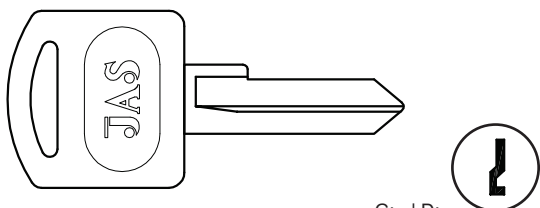

| | |
|--|--|
| <p style="text-align: center;">Pacri Tampa Combustivel</p>  <p style="text-align: right;">G: - D: -</p> | <p style="text-align: center;">Pacri fechadura pequena</p>  <p style="text-align: right;">G: - D: -</p> |
| <p style="text-align: center;">Pacri computador</p>  <p style="text-align: right;">G: 550 D: 550</p> | <p style="text-align: center;">Pacri</p>  <p style="text-align: right;">G: 548 D: 548</p> |
|  | <p style="text-align: center;">Papaiz Arquivo LU</p>  <p style="text-align: right;">G: 788 D: 834</p> |
|  | <p style="text-align: center;">Soprano fechadura gaveta</p>  <p style="text-align: right;">G: 772 D: 772</p> |
| <p style="text-align: center;">Soprano fechadura 53mm com pino</p>  <p style="text-align: right;">G: 780 D: 780</p> | <p style="text-align: center;">Soprano fechadura gaveta</p>  <p style="text-align: right;">G: 727 D: 727</p> |
| <p style="text-align: center;">Soprano fechadura</p>  <p style="text-align: right;">G: 783 D: 783</p> | <p style="text-align: center;">Soprano cadeado grande</p>  <p style="text-align: right;">G: 784 D: 784</p> |
| <p style="text-align: center;">Soprano cadeado 15mm</p>  <p style="text-align: right;">G: 971 D: 162</p> | <p style="text-align: center;">Soprano fechadura de arquivo</p>  <p style="text-align: right;">G: 737 D: 737</p> |

Soprano Cadeado 35/40mm

A16.0896

G: - | D: -

Soprano cadeado 30mm

A16.0897

G: 993 | D: 173

Soprano cadeado 20mm

A16.0908