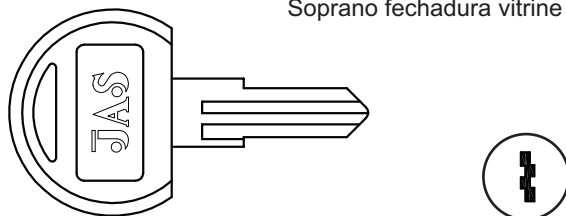

| | |
|--|--|
| <p style="text-align: center;">Pacri Tampa Combustivel</p>  <p style="text-align: right;">G: - D: -</p> | <p style="text-align: center;">Pacri fechadura pequena</p>  <p style="text-align: right;">G: - D: -</p> |
| <p style="text-align: center;">Pacri computador</p>  <p style="text-align: right;">G: 550 D: 550</p> | <p style="text-align: center;">Pacri</p>  <p style="text-align: right;">G: 548 D: 548</p> |
|  | <p style="text-align: center;">Papaiz Arquivo LU</p>  <p style="text-align: right;">G: 788 D: 834</p> |
|  | <p style="text-align: center;">Soprano fechadura gaveta</p>  <p style="text-align: right;">G: 772 D: 772</p> |
| <p style="text-align: center;">Soprano fechadura 53mm com pino</p>  <p style="text-align: right;">G: 780 D: 780</p> | <p style="text-align: center;">Soprano fechadura gaveta</p>  <p style="text-align: right;">G: 727 D: 727</p> |
| <p style="text-align: center;">Soprano fechadura</p>  <p style="text-align: right;">G: 783 D: 783</p> | <p style="text-align: center;">Soprano cadeado grande</p>  <p style="text-align: right;">G: 784 D: 784</p> |
| <p style="text-align: center;">Soprano cadeado 15mm</p>  <p style="text-align: right;">G: 971 D: 162</p> | <p style="text-align: center;">Soprano fechadura de arquivo</p>  <p style="text-align: right;">G: 737 D: 737</p> |

Soprano Cadeado 35/40mm

A16.0896

G: - | D: -

Soprano cadeado 30mm

A16.0897

G: 993 | D: 173

Soprano cadeado 20mm

A16.0908

G: 782 | D: 782

Soprano fechadura vitrine

A16.0916

G: 1001 | D: 876

Soprano fechadura costa larga LY

A16.0922

G: 836 | D: 336

Soprano fechadura costa fina LY