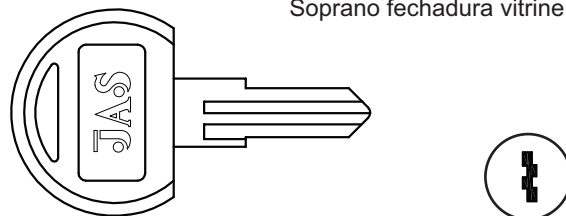

<p>Pacri Tampa Combustivel</p> <p>A16.0388</p>	<p>Pacri fechadura pequena</p> <p>A16.0460</p>
<p>Pacri computador</p> <p>A16.0554</p>	<p>Pacri</p> <p>A16.0587</p>
	<p>Papaiz Arquivo LU</p> <p>A16.0342</p>
	<p>Soprano fechadura gaveta</p> <p>A16.0771</p>
<p>Soprano fechadura 53mm com pino</p> <p>A16.0777</p>	<p>Soprano fechadura gaveta</p> <p>A16.0783</p>
<p>Soprano fechadura</p> <p>A16.0820</p>	<p>Soprano cadeado grande</p> <p>A16.0830</p>
<p>Soprano cadeado 15mm</p> <p>A16.0844</p>	<p>Soprano fechadura de arquivo</p> <p>A16.0859</p>

Soprano Cadeado 35/40mm

Soprano cadeado 30mm

Soprano cadeado 20mm

Soprano fechadura vitrine

Soprano fechadura costa larga LY

Soprano fechadura costa fina LY