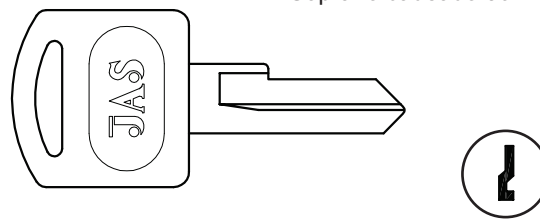

<p>Pacri Tampa Combustivel</p> <p>A16.0388</p>	<p>Pacri fechadura pequena</p> <p>A16.0460</p>
<p>Pacri computador</p> <p>A16.0554</p>	<p>Pacri</p> <p>A16.0587</p>
	<p>Papaiz Arquivo LU</p> <p>A16.0342</p>
	<p>Soprano fechadura gaveta</p> <p>A16.0771</p>
<p>Soprano fechadura 53mm com pino</p> <p>A16.0777</p>	<p>Soprano fechadura gaveta</p> <p>A16.0783</p>
<p>Soprano fechadura</p> <p>A16.0820</p>	<p>Soprano cadeado grande</p> <p>A16.0830</p>
<p>Soprano cadeado 15mm</p> <p>A16.0844</p>	<p>Soprano fechadura de arquivo</p> <p>A16.0859</p>

Soprano Cadeado 35/40mm

Soprano cadeado 30mm

Soprano cadeado 20mm

Soprano fechadura vitrine

Soprano fechadura costa larga LY

Soprano fechadura costa fina LY