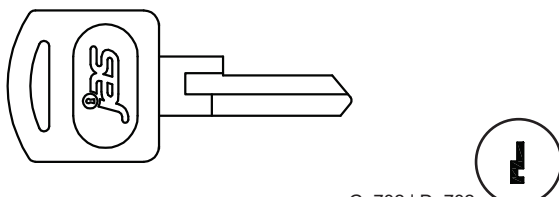

Soprano Cadeado 35/40mm

A16.0896

G: - | D: -

Soprano cadeado 30mm

A16.0897

G: 993 | D: 173

Soprano cadeado 20mm

A16.0908

G: 782 | D: 782

Soprano fechadura vitrine

A16.0916

G: 1001 | D: 876

Soprano fechadura costa larga LY

A16.0922

G: 836 | D: 336

Soprano fechadura costa fina LY