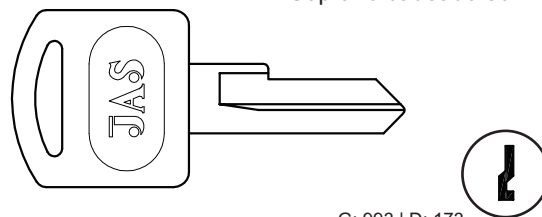

| | |
|--|--|
| <p style="text-align: center;">Pacri Tampa Combustivel</p>  <p style="text-align: right;">G: - D: -</p> | <p style="text-align: center;">Pacri fechadura pequena</p>  <p style="text-align: right;">G: - D: -</p> |
| <p style="text-align: center;">Pacri computador</p>  <p style="text-align: right;">G: 550 D: 550</p> | <p style="text-align: center;">Pacri</p>  <p style="text-align: right;">G: 548 D: 548</p> |
|  | <p style="text-align: center;">Papaiz Arquivo LU</p>  <p style="text-align: right;">G: 788 D: 834</p> |
|  | <p style="text-align: center;">Soprano fechadura gaveta</p>  <p style="text-align: right;">G: 772 D: 772</p> |
| <p style="text-align: center;">Soprano fechadura 53mm com pino</p>  <p style="text-align: right;">G: 780 D: 780</p> | <p style="text-align: center;">Soprano fechadura gaveta</p>  <p style="text-align: right;">G: 727 D: 727</p> |
| <p style="text-align: center;">Soprano fechadura</p>  <p style="text-align: right;">G: 783 D: 783</p> | <p style="text-align: center;">Soprano cadeado grande</p>  <p style="text-align: right;">G: 784 D: 784</p> |
| <p style="text-align: center;">Soprano cadeado 15mm</p>  <p style="text-align: right;">G: 971 D: 162</p> | <p style="text-align: center;">Soprano fechadura de arquivo</p>  <p style="text-align: right;">G: 737 D: 737</p> |

Soprano Cadeado 35/40mm

A16.0896

G: - | D: -

Soprano cadeado 30mm

A16.0897

G: 993 | D: 173

Soprano cadeado 20mm

A16.0908

G: 782 | D: 782

Soprano fechadura vitrine

A16.0916

G: 1001 | D: 876

Soprano fechadura costa larga LY

A16.0922

G: 836 | D: 336

Soprano fechadura costa fina LY