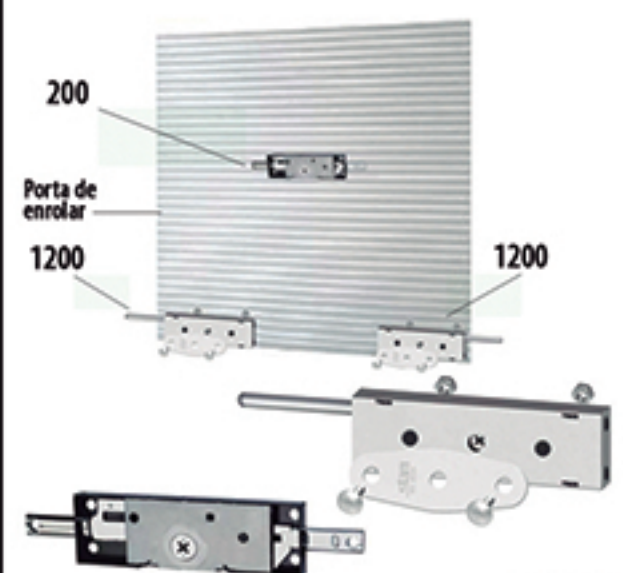

# Porta de Aço

Cad. de Chão Tetra  
Tipo King S. Salvador

B14-0005

Cad. de Chão Tetra  
Tipo King S. Salvador  
Unificado

B14-0010

Cad. de Chão Tetra  
Tipo Milaninho  
S. Salvador

B14-0003

Cad. de Chão Tetra  
Tipo Milano 1.1/2  
S. Salvador

B14-0001

Cad. de Chão Tetra  
Tipo Milano Autom.  
S. Salvador

B14-0002

Cad. de Chão Tetra  
Tipo Milaninho  
Autom. S. Salvador

B14-0011

Cil. Cad. Porta de Aço  
Tipo Milano 1.1/2  
S. Salvador

B15-0001

Trava Lateral Ferro  
São Salvador

B13-0001

Trava Lateral Alumín.  
São Salvador

B13-0002

Kit Trio Stam - 2 Travas Laterais + 1 Central

B17-0022

Fech. Porta de Aço  
Soprano Yale

B16-0009

Fech. Porta de Aço  
Stam 0201 Yale

B17-0003

Fech. Porta de Aço  
Stam 1201 Tetra

B17-0004

Fech. Porta de Aço  
Stam 1201 Tetra  
(mesmo segredo)

B17-0030

Trava Lateral Jas  
Dupla

B12-0001