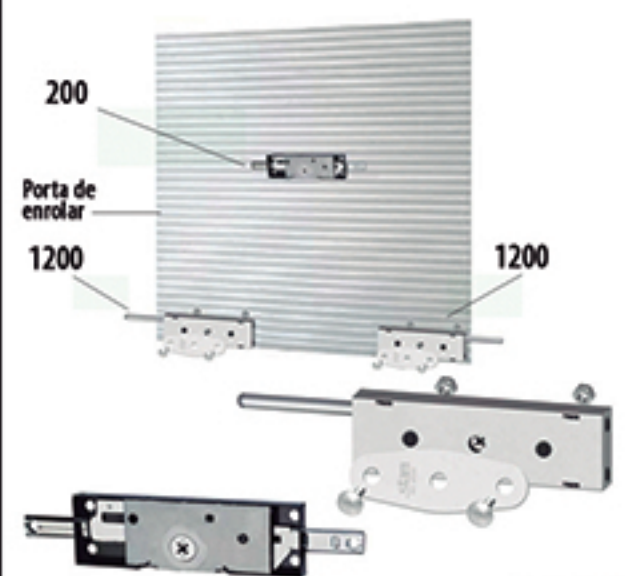

# Porta de Aço

Cad. de Chão Tetra  
Tipo King S. Salvador

B14-0005

Cad. de Chão Tetra  
Tipo King S. Salvador  
Unificado

B14-0010

Cad. de Chão Tetra  
Tipo Milaninho  
S. Salvador

B14-0003

Cad. de Chão Tetra  
Tipo Milano 1.1/2  
S. Salvador

B14-0001

Cad. de Chão Tetra  
Tipo Milano Autom.  
S. Salvador

B14-0002

Cad. de Chão Tetra  
Tipo Milaninho  
Autom. S. Salvador

B14-0011

Cil. Cad. Porta de Aço  
Tipo Milano 1.1/2  
S. Salvador

B15-0001

Trava Lateral Ferro  
São Salvador

B13-0001

Trava Lateral Alumín.  
São Salvador

B13-0002

Kit Trio Stam - 2 Travas Laterais + 1 Central

B17-0022

Fech. Porta de Aço  
Stam 0201 Yale

B17-0003

Fech. Porta de Aço  
Stam 1201 Tetra

B17-0004

Fech. Porta de Aço  
Stam 1201 Tetra  
(mesmo segredo)

B17-0030